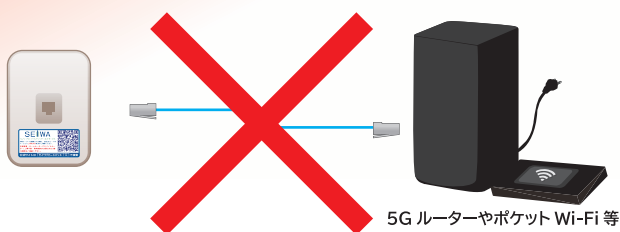

SSID・PASSはルーター本体をご確認ください。
お部屋の間取りや家具の配置状況等により、
電波が届きにくくなる場合がございます。

※SBB Wi-Fiルーター設置物件に限ります。

※写真はイメージです。
実際とは異なる場合がございます。
また、1戸につき1台の設置です。

市販の無線ルーターをご利用の場合

動作モードをアクセスポイント(ブリッジ)に
ご設定のうえ、ご利用ください。

※AP・BR など呼称はメーカーや型番により異なります。
初期設定(AUTO・ルーターモード)のままご利用されますと、
共用部設備に影響が及びマンション全体のインターネットサービス
が停止する可能性がある他、宅内での接続が不安定になります。

例1) → AP(BR)に設定 例2) → AP+MANUAL に設定

AP (BR)
 ROUTER
スイッチは AP(BR)に設定
します。

ROUTER
 AP
 WB
 MANUAL
 AUTO
2つの切替スイッチがある場合、
AP と MANUAL に設定します。

例3) → 本体にスイッチがない

本体に例1~2のようなスイッチがない場合は、WEB 設定画面にて
AP(BR) に設定します。
※詳細は製品の設定マニュアルをご確認ください。

ホームルーターやモバイルルーターをお持ちの方

ホームルーターやモバイルルーターを設置する場
合は、SEIWA BB の LAN 差込口に接続しないでく
ださい。
接続されると、マンション全体のインターネットサー
ビスが停止する可能性があります。

5G ルーターやポケット Wi-Fi 等

パソコンやスマートフォン等から SEIWA BroadBand ホームページをご活用ください。

SEIWA BroadBand のご利用方法やよくあるご質問をご確認いただけます。
また、メンテナンス情報や障害情報を随時掲載しております。